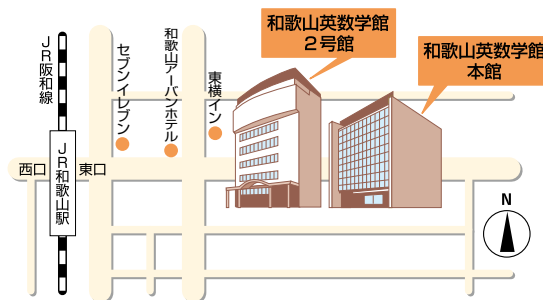

進呈!

教材配付

配付場所

和歌山英数学館
2号館 2F窓口

講座	配付開始日時
1 共通テスト対応講座	・英語、数IIB、理科基礎、日本史、地理の講座…当日配付 ・上記以外の講座… 12/2(月)13:00～
2 分野別最終チェック講座	・英語、日本史の講座…当日配付 ・上記以外の講座… 12/2(月)13:00～
3 関西私立大対策!直前特訓講座	・関西大英語の講座… 1/15(水)13:00～ ・上記以外の講座…当日配付
4 関西国公立大二次対策!直前特訓講座	・和歌山大(英語・数学)… 1/24(金)13:00～ ・上記以外の講座…当日配付

※教材の郵送を希望される方はお申し出ください。ただし、別途郵送料(600円)が必要です。来校時に受付でお支払いください。

専修学校

大学受験 **和歌山英数学館**

〒640-8323 和歌山市太田2-13-12(JR和歌山駅東口前)

TEL.073-473-3551 FAX.073-473-4427

<http://www.eisu-gakkan.com/>

ホームページも随時更新中!

大学受験

やっぱりEISU!めっちゃ強い!

和歌山英数学館

高3・高卒

2024▶2025

- 1 共通テスト対応講座
- 2 分野別最終チェック講座
- 3 関西私立大対策!
直前特訓講座
 - 関西大学 [英語・国語]
 - 近畿大学 [英語]
- 4 関西国公立大二次対策!
直前特訓講座
 - 和歌山県立医科大学 (医学部・薬学部)
 - 京都大学 ■ 大阪大学
 - 神戸大学 ■ 大阪公立大学
 - 和歌山大学
- 5 パワーアップゼミ
(EISU生専用)
 - 国公立大二次・私大対策添削ゼミ